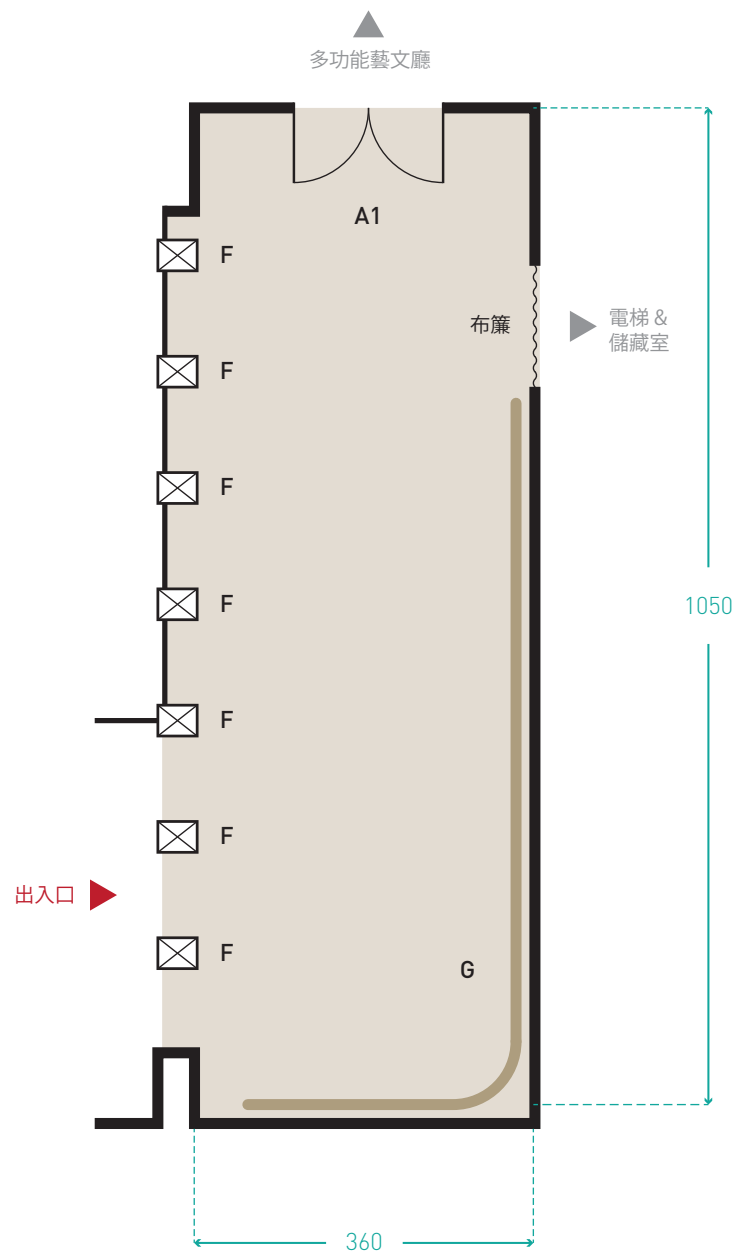

2F 展覽迴廊 長1050 x 寬360 x 高320 cm (14坪)

單位: cm

項目	門	柱	展覽背版
編號	A1	F	G
尺寸 (cm)	184	長40.5 x 寬31	長1060 x 高236 (背版離地59cm)